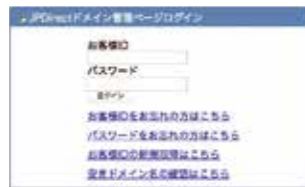

専門のオペレーターが電話・メールでご質問にお答えします。1組織1ドメイン名制限緩和や「.go.jp」などの書類を提出する申請、SSL サーバー証明書の発行などについて細かいところも経験豊富なスタッフが丁寧にサポートいたします。

お支払い方法

- ・銀行振込 (請求書払い) ・コンビニ払い ・クレジットカード払い
- ・クレジットカード自動継続 [ドメイン名登録更新料のみ]

ドメイン取得サービス

「.co.jp」「.jp」「.com」など、 31種類のドメイン名をラインナップ

空きドメイン名のかんたん検索や管理中ドメイン名を一覧で確認できる画面（マイページ）など、ドメイン名管理に必要な機能を取り揃えています。

Web ページから各種申請ができる

ドメイン管理ページからドメイン名の各種申請を行えます。

ドメイン名新規登録や、担当者変更、住所変更などすぐに申請ができます。

ドメイン名を一元管理できる

31種類のドメイン名を取り扱っております。登録・移管申請ともに1件から受け付けております。