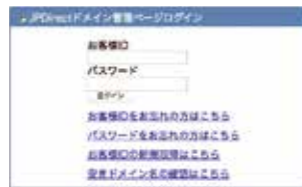

ドメイン取得サービス

「.co.jp」「.jp」「.com」など、 28種類のドメイン名をラインナップ

空きドメイン名のかんたん検索や管理中ドメイン名を一覧で確認できる画面（マイページ）など、ドメイン名管理に必要な機能を取り揃えています。

Web ページから各種申請ができる

ドメイン管理ページからドメイン名の各種申請を行えます。

ドメイン名新規登録や、担当者変更、住所変更などすぐに申請ができます。

ドメイン名を一元管理できる